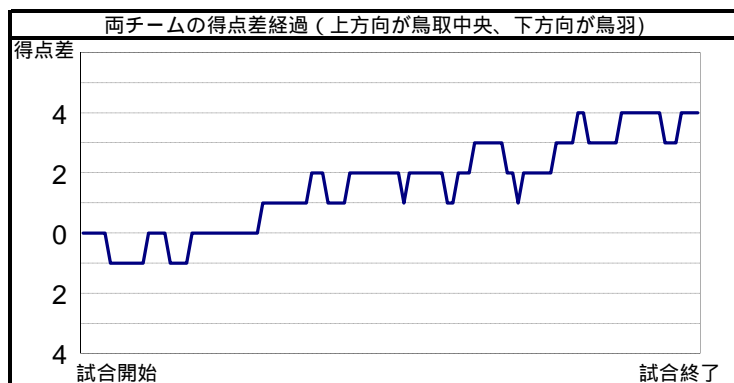

鳥取中央	2	3	4	4
鳥羽	2	1	4	2

13
9

鳥取中央			シュート数&得点数						パーソナルファール			
No	氏名	出場時間	ミドルシュート	5mシュート	7mシュート	カットインシュート	カウンターアタック	パワープレー	ペナルティシュート	合計	誘発	損失
1	吉村 瞭(3)	32:0										
2	塩地 雄介(3)	32:0		1				2		3		
3	西原 圭佑(3)	27:55	1					1		2	1	2
4	西宇 涼(3)	32:0	1			1				2	2	1
5	古木 雅也(3)	32:0	2			1		1	1	5	3	
⑥	山本 航大(3)	31:23			2	2				4		1
7	三浦 生馬(3)	32:0	1		1	1		2		5		
8	涌嶋 敦史(3)	3:20									1	
9	杉原 海生(3)	0:37										
10	下仲 忍瞬(3)	0:37										
11	山根 辰来(2)	0:0										
12	村松 強(1)	0:8	1							1		
13	工川 令央那(2)	0:0										
チーム合計			6	1	3	5	0	6	1	22	7	4(0)

( ) 内はチームファール数

鳥羽			シュート数&得点数						パーソナルファール			
No	氏名	出場時間	ミドルシュート	5mシュート	7mシュート	カットインシュート	カウンターアタック	パワープレー	ペナルティシュート	合計	誘発	損失
1	北村 昇平(3)	32:0				1	0			2	1	1
2	石山 真吾(3)	32:0			1	0				2		
③	大本 航生(3)	32:0	1		4		1	1		7	1	
4	川口 祐真(3)	0:0										
5	北川 朋椰(3)	0:0										
6	北澤 知大(3)	29:36	2		1			1		4	1	2
7	山本 裕介(3)	4:1	1							1		
8	浦田 大輝(2)	32:0	4				1	1	0	6	1	
9	大山 淳也(2)	7:24										
10	隈田 大賀(2)	8:34					1			1		
11	野村 力哉(2)	32:0	1							1		1
12	大本 晋平(1)	14:25					2	1		3		3
13	平井 海里(1)	0:0										
チーム合計			9	0	6	1	5	4	0	25	4	7(0)

( ) 内はチームファール数

ゴールキーパーのシュートセーブ			ゴールに飛んだシュート数&ゴールキーパーセーブ数						セーブ率		
No	氏名	出場時間	ミドル	5m	7m	カットイン	カウンター	パワー	ペナルティ	合計	セーブ率
1	吉村 瞭(3)		2		3		4	3		12	25%
1	北村 昇平(3)		5	1	1	3		5	1	16	19%

鳥取中央の攻撃プロフィール					
	1P	2P	3P	4P	計
攻撃回数	13	15	15	12	55
シュート数	5	7	5	5	22
得点	2	3	4	4	13

鳥羽の攻撃プロフィール					
	1P	2P	3P	4P	計
攻撃回数	13	13	13	16	55
シュート数	3	7	8	7	25
得点	2	1	4	2	9