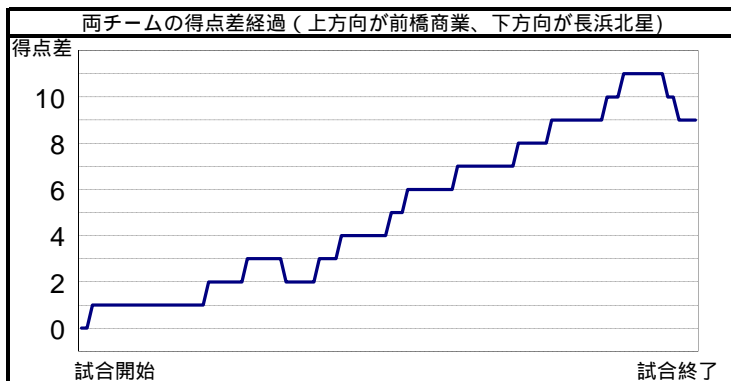

前橋商業	2	3	4	3
長浜北星	0	1	0	2

12
3

前橋商業			シュート数&得点数						パーソナル			
No	氏名	出場時間	ミドル シュート	5m シュート	70-ター シュート	カットイン シュート	カンター アタック	パワー プレー	ペナルティ シュート	合計	誘発	損失
1	山田 哲也(3)	29:34										
2	福田 文彦(2)	11:38										
3	小平 拓未(3)	27:31	4 1						1 1	5 2		1
④	樺澤 卓(3)	24:0	3 2	1 0	1 0				1 1	6 3		
5	清水 優樹(3)	29:34							1 0	1 1	1	
6	山口 正廣(3)	21:35	1 0						1 1	2 1	2	
7	小谷野 翔馬(3)	6:49			1 0				1 1	2 1		
8	榎原 啓介(2)	4:29										
9	金井 凱(2)	28:22	1 0							1 0		
10	長野 海都(2)	32:0	2 1		2 0				1 1	4 2	3	1
11	牧口 正一(2)	2:26										
12	牧口 博二(1)	3:36										
13	下田 大智(1)	2:26										
チーム合計			11 4	1 0	4 0	0 0	5 4	6 4	0 0	27 12	6	2(0)

( ) 内はチームファール数

長浜北星			シュート数&得点数						パーソナル			
No	氏名	出場時間	ミドル シュート	5m シュート	70-ター シュート	カットイン シュート	カンター アタック	パワー プレー	ペナルティ シュート	合計	誘発	損失
1	中西 敦也(2)	32:0										
②	小澤 祐也(3)	32:0	2 0						1 1	3 1	1	2
3	中川 穂高(3)	0:0										
4	上松 翔(2)	32:0	2 0						1 0	5 0		1
5	小山 貴典(2)	32:0	2 0						1 1	3 1	1	
6	岡田 充基(2)	32:0										1
7	草野 和久(2)	0:0										
8	古後 巧(2)	0:0										
9	水谷 瞬也(1)	32:0	2 1						1 0	3 1		1
10	川崎 颯太(1)	32:0	1 0							1 0		2
11	若松 学(1)	0:0										
12	杉本 拓都(1)	0:0										
13	立見 祥吾(1)	0:0										
チーム合計			9 1	0 0	0 0	4 1	0 0	2 1	0 0	15 3	2	7(0)

( ) 内はチームファール数

ゴールキーパーのシュートセーブ			ゴールに飛んだシュート数&ゴールキーパーセーブ数						セーブ率		
			ミドル	5m	70-ター	カットイン	カンター	パワー	ペナルティ	合計	セーブ率
1	山田 哲也(3)		5 5			4 3		1 1		10 9	90%
13	下田 大智(1)		1 0					1 0		2 0	0%
1	中西 敦也(2)		6 2		2 2		5 1	5 1		18 6	33%

前橋商業の攻撃プロフィール					
	1P	2P	3P	4P	計
攻撃回数	11	14	17	14	56
シュート数	5	7	8	7	27
得点	2	3	4	3	12

長浜北星の攻撃プロフィール					
	1P	2P	3P	4P	計
攻撃回数	15	11	12	13	51
シュート数	4	3	5	3	15
得点	0	1	0	2	3