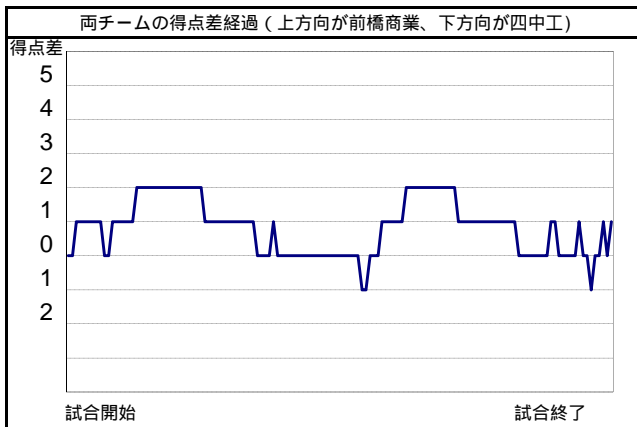

08.19 ゲーム分析データ

前橋商業	3	1	3	1	4		12
四中工	1	3	1	3	3		11

前橋商業			シュート数&得点数						合計	ハーフ ファール		
No	氏名	出場時間	ミドル シュート	5m シュート	フロッカー シュート	カット イン シュート	カウン ター アタック	ハーフ プレー		ペナルティ シュート	誘発	損失
1	山田 哲也(3)	32:0										
2	福田 文彦(2)	0:0										
3	小平 拓未(3)	32:0										
④	樺澤 卓(3)	32:0	4/2	7/2				1/0	1/0	13/4	1	2
5	清水 優樹(3)	32:0	2/0				1/0		2/2	5/2	2	1
6	山口 正廣(3)	32:0	3/1					1/0	1/1	5/2		2
7	小谷野 翔馬(3)	0:0										
8	榎原 啓介(2)	0:00										
9	金井 凱(2)	32:0	1/0				1/1		1/1	3/2	1	
10	長野 海都(2)	32:0	2/0					1/1	1/1	4/2	1	
11	牧口 正一(2)	0:0										
12	牧口 博二(1)	0:0										
13	下田 大智(1)	0:0										
チーム合計			12/3	7/2	0/0	1/0	2/1	2/1	6/5	30/12	5	5(0)

( ) 内はチームファール数

四中工			シュート数&得点数						合計	ハーフ ファール		
No	氏名	出場時間	ミドル シュート	5m シュート	フロッカー シュート	カット イン シュート	カウン ター アタック	ハーフ プレー		ペナルティ シュート	誘発	損失
1	山本 光(2)	0:0										
2	岩野 航介(3)	32:0	3/0	1/0	5/2	5/3		1/0	2/0	17/5	2	1
3	大野 椋平(3)	32:0							1/0	1/0		1
④	水谷 光希(3)	32:0	2/1		2/0	2/1		1/0	1/1	8/3	2	
5	小島 伸介(3)	27:1	1/0							1/0		
6	宮崎 一馬(2)	27:46	2/1		1/0		1/0			4/1	1	3
7	金田 翔太(3)	26:33										
8	萩野 僚(3)	0:22										
9	川村 祐斗(2)	0:0										
10	山本 博斗(2)	0:48							1/1	1/1		
11	川村 祥太(2)	7:27										
12	村瀨 恭弥(1)	6:3							1/1	1/1		
13	赤川 出帆(2)	32:0										
チーム合計			8/2	1/0	8/2	7/4	1/0	2/0	6/3	33/11	5	5(0)

( ) 内はチームファール数

ゴールキーパーのシュートセーブ			ゴールに飛んだシュート数&ゴールキーパーセーブ数						合計	セーブ率	
No	氏名	出場時間	ミドル	5m	フロッカー	カット イン	カウン ター	ハーフ プレー			ペナルティ
1	山田 哲也(3)		3/1	1/1	4/2	5/1		1/1	6/3	20/9	45%
13	赤川 出帆(2)		6/3	3/1		2/1		1/0	6/1	18/6	33%

前橋商業の攻撃プロフィール						
	1P	2P	3P	4P	E1	計
攻撃回数	15	11	16	15	5	62
シュート数	5	5	9	6	5	30
得点	3	1	3	1	4	12

四中工の攻撃プロフィール						
	1P	2P	3P	4P	E1	計
攻撃回数	16	17	15	15	5	68
シュート数	7	7	6	8	5	33
得点	1	3	1	3	3	11

製作：（公財）日本水泳連盟水球委員会技術部

(C) Copyright 2004-2014 Japan Swimming Federation