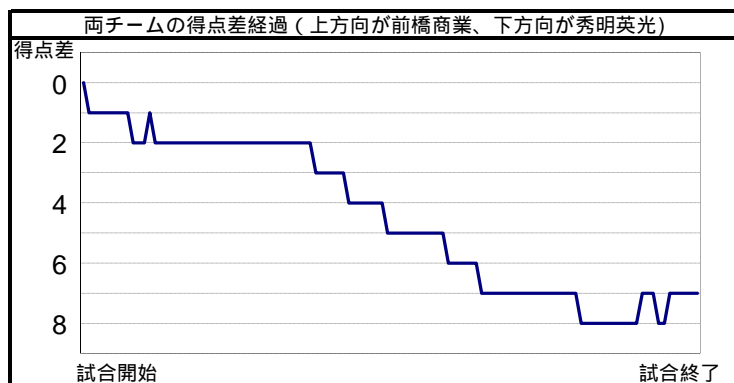

前橋商業	1	0	0	2
秀明英光	3	3	2	2

3
10

前橋商業			シュート数&得点数							パーソナル ファール		
No	氏名	出場時間	ミドル シュート	5m シュート	7m-ター シュート	カットイン シュート	カンター アタック	パワー プレー	ペナルティ シュート	合計	誘発	損失
1	山田 哲也(3)	32:0										
2	福田 文彦(2)	12:44										1
3	小平 拓未(3)	19:16	1 0				1 0			2 0	2	
④	樺澤 卓(3)	28:2	4 0	1 0	2 1	1 0		1 0		9 1	3	1
5	清水 優樹(3)	32:0	1 0	1 1				2 0		4 1	1	1
6	山口 正廣(3)	32:0			1 0	1 0				2 0	1	
7	小谷野 翔馬(3)	3:58	1 0		1 0			1 1		3 1		
8	榎原 啓介(2)	0:0										
9	金井 凱(2)	32:0	1 0							1 0	1	
10	長野 海都(2)	32:0			1 0			3 0		4 0	1	1
11	牧口 正一(2)	0:0										
12	牧口 博二(1)	0:0										
13	下田 大智(1)	0:0										
チーム合計			8 0	2 1	5 1	2 0	1 0	7 1	0 0	25 3	9	4(0)

( ) 内はチームファール数

秀明英光			シュート数&得点数							パーソナル ファール		
No	氏名	出場時間	ミドル シュート	5m シュート	7m-ター シュート	カットイン シュート	カンター アタック	パワー プレー	ペナルティ シュート	合計	誘発	損失
1	西村 永遠(2)	28:2								1 0		
2	土橋 玄(1)	5:15	1 0							1 0		
3	瀧本 真哉(3)	8:7	1 0							1 0	1	
4	田中 要(1)	14:25					1 0			1 0		1
5	橋田 尚也(2)	25:7		1 0		1 1		1 1		3 2		1
6	高橋 知志(2)	18:33									1	1
⑦	濱田 周(3)	25:59	3 1				1 1	2 1		6 3	1	1
8	佐藤 海輝(3)	26:45	2 0	1 1		1 1		1 0		5 2		2
9	松本 天斗(1)	11:29			1 0	1 1	1 0			3 1		
10	コップ 晴紀(1)	19:24		1 1	1 0					2 1		
11	小林 健太(2)	25:14					1 0			1 0	1	1
12	山田 太一(3)	11:42			1 1					1 1		2
13	若杉 航大(2)	3:58										
チーム合計			7 1	3 2	3 1	3 3	4 1	4 2	0 0	24 10	4	9(0)

( ) 内はチームファール数

ゴールキーパーのシュートセーブ			ゴールに飛んだシュート数&ゴールキーパーセーブ数							セーブ率	
			ミドル	5m	7m-ター	カットイン	カンター	パワー	ペナルティ	合計	
1	山田 哲也(3)		2 1	2 0	3 2	3 0	2 1	2 0		14 4	29%
1	西村 永遠(2)		4 4	1 1	3 2	1 1	1 1	4 4		14 13	93%
13	若杉 航大(2)		1 1	1 0		1 1		1 0		4 2	50%

前橋商業の攻撃プロフィール					
	1P	2P	3P	4P	計
攻撃回数	16	13	15	14	58
シュート数	5	6	7	7	25
得点	1	0	0	2	3

秀明英光の攻撃プロフィール					
	1P	2P	3P	4P	計
攻撃回数	13	13	11	12	49
シュート数	6	6	6	6	24
得点	3	3	2	2	10