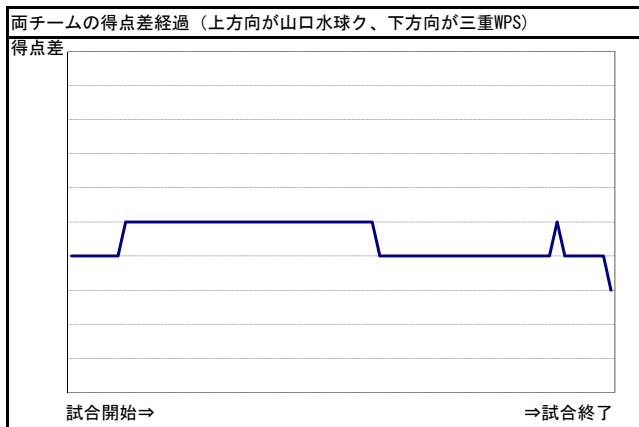

山口水球ク	1	0	0	0	1		2
三重WPS	0	0	1	0	2		3

山口水球ク		ミドル	5m	7ローター	シュート数&得点数		パワー	ペナルティ	合計	パワー		
No	氏名	学年	シュート	シュート	シュート	カットイン	カウンター	プレー	シュート	合計	ファール	損失
1	小島 潤也											
②	田中 拓海							3	1	4	4	
3	山本 拓穂				1	0			1	2	2	
4	佐藤 誠司		1	0					1	2		
5	伊藤 聡真		1	0					1	2		
6	福田 秀真							1	0	2	1	
7	尾川 雅英		2	1	0				1	3		1
8	安村 快											
9	岡本 義ノ介											
10	須藤 航											
11	若月 太陽											
12												
13	石田 大成											
14												
15												
チーム合計			4	1	1	0	0	4	1	15	2	7 1(0)

( ) 内はチームファール数

三重WPS		ミドル	5m	7ローター	シュート数&得点数		パワー	ペナルティ	合計	パワー		
No	氏名	学年	シュート	シュート	シュート	カットイン	カウンター	プレー	シュート	合計	ファール	損失
1	今田 康仁											
2	井口 隼		1	0					1	2		2
3	尾崎 蒼		2	0					1	3	1	
④	相可 健斗				2	1	1		1	6		1
5	萩村 大輔				1	0		1	0	3		2
6	藤田 艶織					1	0		1	1		1
7	山田 舶隼		1	0					1	2		1
8	渋谷 天斗											
9	城 公耀											
10	水本 稜梧											
11												
12												
13	水本 敬梧											
14												
15												
チーム合計			4	0	3	2	2	1	0	17	3	1 7(0)

( ) 内はチームファール数

ゴールキーパーのシュートセーブ		ミドル	5m	7ローター	ゴールに飛んだシュート数&ゴールキーパーセーブ数		パワー	ペナルティ	合計	セーブ率
No	氏名	学年	シュート	シュート	シュート	カットイン	カウンター	プレー	シュート	セーブ率
13	石田 大成		3	3		1	2		4	70%
1	今田 康仁		2	2			3	2	7	71%

山口水球クの攻撃プロフィール							
	1P	2P	3P	4P	E1		計
攻撃回数	6	6	10	9	5		36
シュート数	3	1	3	3	5	0	15
得点	1	0	0	0	1	0	2

三重WPSの攻撃プロフィール							
	1P	2P	3P	4P	E1		計
攻撃回数	6	7	5	7	5		30
シュート数	4	4	2	2	5	0	17
得点	0	0	1	0	2	0	3