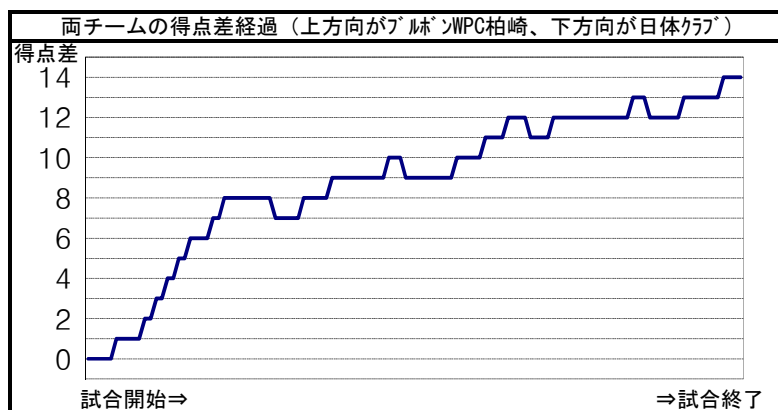

ブルボンWPC柏崎	8	3	4	3
日体クラブ	0	2	1	1

18
4

ブルボンWPC柏崎			シュート数&得点数					合計	パーソナル ファール				
No	氏名	出場時間	ミドル シュート	5m シュート	フロッター シュート	カットイン シュート	カウンター アタック		パワー プレー	ペナルティ シュート	誘発	損失	
1	棚村 克行	16:0											
2	筈井 翔太	22:20	1	1						1	1		
3	布目 敬悟	11:41				1		0		2	2		
4	鄭 洲和	11:40					1	0	0	3			
5	保田 賢也	21:55	1					1		2			
6	Ivan Rackov	20:34		1			1			2	2		
7	志水 祐介	16:44			3	0				5	1		
8	青柳 勸	21:58			0	3				4	3		
9	江崎 大地	19:45	1	1	1	2	0	1		7			
10	Vedran Cirkovic	16:2	3							3	1		
11	下園 将士	15:31						1		1	1		
12	永田 敏	13:50					1			1	1		
13	棚村 英行	16:0											
チーム合計			6	2	4	7	4	5	0	31	18	8	8(0)

( ) 内はチームファール数

日体クラブ			シュート数&得点数					合計	パーソナル ファール				
No	氏名	出場時間	ミドル シュート	5m シュート	フロッター シュート	カットイン シュート	カウンター アタック		パワー プレー	ペナルティ シュート	誘発	損失	
1	高野 亮汰	32:0									1		
2	波木 利夫	29:55	2	0			1	0		7	3		
3	保崎 雅弘	30:49	3			1				4	1		
4	柿市 健人	29:10	1			0				2			
5	池田 凌	23:37			0		0			2			
6	松本 敏勝	17:23					0			1	2		
7	羽角 祥太	15:52	1				1			2	1		
8	島田 元輝	18:17	3					1		5	2		
9	武内 大周	10:13									1		
10	永井 雄太	7:39									1		
11	鈴木 康平	8:23				0		0		2			
12	永松 拓真	0:42											
13	畠 慧太郎	0:0											
チーム合計			10	0	0	3	4	6	0	25	4	8	8(0)

( ) 内はチームファール数

ゴールキーパーのシュートセーブ			ゴールに飛んだシュート数&ゴールキーパーセーブ数					合計	セーブ率		
No	氏名	出場時間	ミドル	5m	フロッター	カットイン	カウンター			パワー	ペナルティ
1	棚村 克行			1		2	2	2		7	71%
13	棚村 英行		3			1	2			6	67%
1	高野 亮汰		6	2	5	6	3	4	1	27	33%

ブルボンWPC柏崎の攻撃プロフィール					
	1P	2P	3P	4P	計
攻撃回数	14	15	12	15	56
シュート数	12	5	5	9	31
得点	8	3	4	3	18

日体クラブの攻撃プロフィール					
	1P	2P	3P	4P	計
攻撃回数	13	15	14	12	54
シュート数	2	8	6	10	26
得点	0	2	1	1	4