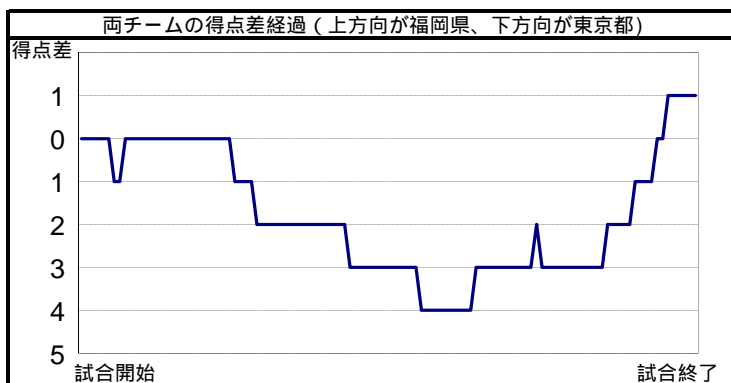

福岡県	1	0	1	5
東京都	1	3	1	1

7
6

福岡県			シュート数&得点数							パーソナル ファール			
No	氏名	学年	ミドル シュート	5m シュート	70-ター シュート	カットイン シュート	カンター アタック	パワー プレー	ペナルティ シュート	合計	誘発	損失	
①	田中 竜馬	3											
2	城島 通彦	3	1	0				1		2			
3	大島 光風	3					1	0		1			
4	久保田 輝	3											
5	佐藤 開成	3	3	0	1		2	0	1	7	1		
6	山浦 太陽	3	1	2	0	1				4	4		
7	吉田 鵬秀	3	3	0				1		4		1	
8	小川 武塁	2	6	0			1	1		8	1	1	
9	吉見 圭一郎	2											
10	田中 領馬	2						2		2	1	1	
11	須賀 愉快	1											
12													
13													
チーム合計			14	0	2	1	0	4	1	5	4	1	1

( ) 内はチームファール数

東京都			シュート数&得点数							パーソナル ファール			
No	氏名	学年	ミドル シュート	5m シュート	70-ター シュート	カットイン シュート	カンター アタック	パワー プレー	ペナルティ シュート	合計	誘発	損失	
①	町島 弘基	3											
2	河尻 康太郎	3											
3	寶田 皓貴	3				1				1		1	
4	神 佑樹	2	1	0	1					2		1	
5	後藤 広樹	2	2	1	0					3	1		
6	眞板 晃生	2	3	1	0					5	1	1	
7	佐藤 豪	2					1	0		1		1	
8	松平 一馬	2											
9	増田 隆広	1	1	0				1	0	2		3	
10	古川 孟琉	1	6	1						6	1		
11	田中 琢也	2											
12													
13													
チーム合計			13	3	2	0	1	1	0	1	0	0	0

( ) 内はチームファール数

ゴールキーパーのシュートセーブ			ゴールに飛んだシュート数&ゴールキーパーセーブ数							セーブ率		
			ミドル	5m	70-ター	カットイン	カンター	パワー	ペナルティ	合計		
1	田中 竜馬		9	6	2	0	2	1	1	16	10	63%
1	町島 弘基		3	3	1	1	2	3	0	4	7	50%

福岡県の攻撃プロフィール					
	1P	2P	3P	4P	計
攻撃回数	12	14	12	17	55
シュート数	7	7	6	8	28
得点	1	0	1	5	7

東京都の攻撃プロフィール					
	1P	2P	3P	4P	計
攻撃回数	12	12	15	13	52
シュート数	2	8	4	6	20
得点	1	3	1	1	6