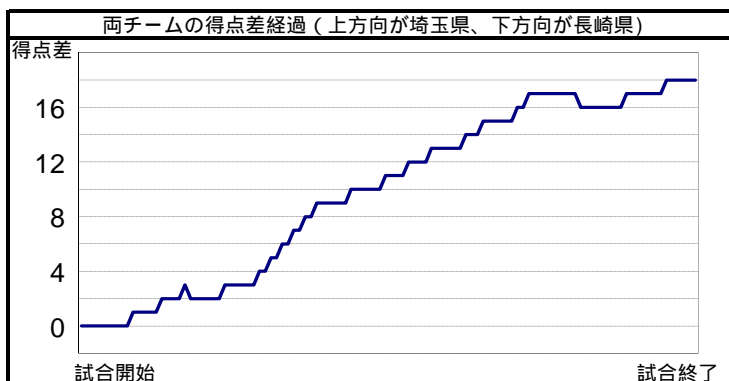

埼玉県	4	8	6	2
長崎県	1	0	0	1

20
2

埼玉県			シュート数&得点数						パーソナル ファール										
No	氏名	学年	ミドル シュート	5m シュート	70-ター シュート	カットイン シュート	カンター アタック	パワ プレー	ペナルティ シュート	合計	誘発	損失							
1	西村 永遠	2																	
2	小林 健太	2	4	2				2	2	6		1							
3	山田 太一	3	1		0	1	2			5									
4	田中 要	1																	
5	橋田 尚也	2	1							1		1							
6	高橋 知志	2	1			1	0			3	1	1							
7	濱田 周	3	3		1	0	3			8									
8	佐藤 海輝	3	3				1			4		2							
9	松本 天斗	1	2						0	3									
10	コップ 晴紀	1	1				1			2		1							
11	伊達 清武	2	3				4			7									
12																			
13																			
チーム合計			19	5	0	2	1	3	2	14	12	0	0	1	0	39	20	1	6(0)

( ) 内はチームファール数

長崎県			シュート数&得点数						パーソナル ファール				
No	氏名	学年	ミドル シュート	5m シュート	70-ター シュート	カットイン シュート	カンター アタック	パワ プレー	ペナルティ シュート	合計	誘発	損失	
1	門田 巧	3											
2	小宗 展大	3				0			0	2	3	1	
3	上田 甲斐	3	0							1			
4	土橋 拓太	3							0	1			
5	近藤 総太郎	3	2		1				0	5	1		
6	川崎 亮介	3			0	0				3	2		
7	松本 慧介	3				0				1			
8	中川 晴貴	3											
9	岩切 海	2	0							1			
10	内野 康希	3					0			1			
11	尾上 葵	2	0	0		0			0	5			
12													
13													
チーム合計			5	1	0	3	1	5	0	0	20	6	1(0)

( ) 内はチームファール数

ゴールキーパーのシュートセーブ		ゴールに飛んだシュート数&ゴールキーパーセーブ数							セーブ率	
No	氏名	ミドル	5m	70-ター	カットイン	カンター	パワ	ペナルティ	合計	セーブ率
1	西村 永遠	3	2	1	0	1	2		8	75%
1	門田 巧	15	10	2	1	2	0	13	32	38%

埼玉県の攻撃プロフィール					
	1P	2P	3P	4P	計
攻撃回数	15	13	11	12	51
シュート数	12	12	9	6	39
得点	4	8	6	2	20

長崎県の攻撃プロフィール					
	1P	2P	3P	4P	計
攻撃回数	12	14	13	14	53
シュート数	3	4	7	6	20
得点	1	0	0	1	2