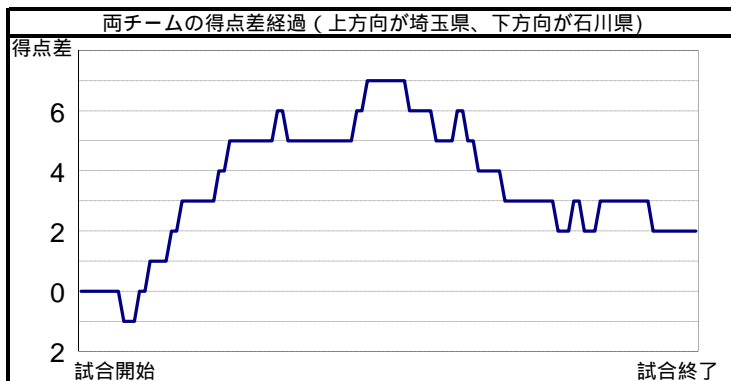

埼玉県	6	3	1	2
石川県	1	1	5	3

12
10

埼玉県			シュート数&得点数						パーソナル										
No	氏名	学年	ミドル シュート	5m シュート	70-ター シュート	カットイン シュート	カンター アタック	パワー プレー	ペナルティ シュート	合計	誘発	損失							
1	西村 永遠	2																	
2	小林 健太	2	1	0			2	2	0	5	1	1							
3	山田 太一	3	1	0	2	1				3	1	2							
4	田中 要	1																	
5	橋田 尚也	2																	
6	高橋 知志	2	1	0			1	1		2		3							
⑦	濱田 周	3	1	1		1	0	5	4	1	0	4	1						
8	佐藤 海輝	3					1	1	1	2	1	3							
9	松本 天斗	1																	
10	コップ 晴紀	1					1	0		1		1							
11	伊達 清武	2	1	0	2	0	1	1	0	5	1	1							
12																			
13																			
チーム合計			5	1	2	0	2	1	0	11	9	5	1	0	0	26	12	8	12(0)

( ) 内はチームファール数

石川県			シュート数&得点数						パーソナル										
No	氏名	学年	ミドル シュート	5m シュート	70-ター シュート	カットイン シュート	カンター アタック	パワー プレー	ペナルティ シュート	合計	誘発	損失							
1	橋本 一輝	3																	
2	安田 晴喜	3						1	1	1		1							
3	原 稔憲	3	2	2				2	1	4	1	1							
4	澤 聖人	3	3	0				3	1	2	2	1							
5	新田 一景	1										1							
6	宮澤 優士	3			1	0			1	1	6	1							
⑦	川本 周磨	3				1	1	0	2	1	4	2							
8	川本 楓也	1										1							
9	三谷 諒汰	3	1	0						1	1								
10	松本 匡生	2																	
11	森田 聡	3																	
12																			
13																			
チーム合計			6	2	0	0	1	0	1	1	0	8	4	3	3	20	10	12	8(0)

( ) 内はチームファール数

ゴールキーパーのシュートセーブ			ゴールに飛んだシュート数&ゴールキーパーセーブ数						セーブ率		
No	氏名	学年	ミドル	5m	70-ター	カットイン	カンター	パワー	ペナルティ	合計	セーブ率
1	西村 永遠		4	2		1	0	1	6	2	33%
1	橋本 一輝		3	2	1	1	1	2	1	11	40%

埼玉県の攻撃プロフィール					
	1P	2P	3P	4P	計
攻撃回数	15	11	15	13	54
シュート数	8	5	5	8	26
得点	6	3	1	2	12

石川県の攻撃プロフィール					
	1P	2P	3P	4P	計
攻撃回数	16	15	12	16	59
シュート数	4	3	7	6	20
得点	1	1	5	3	10