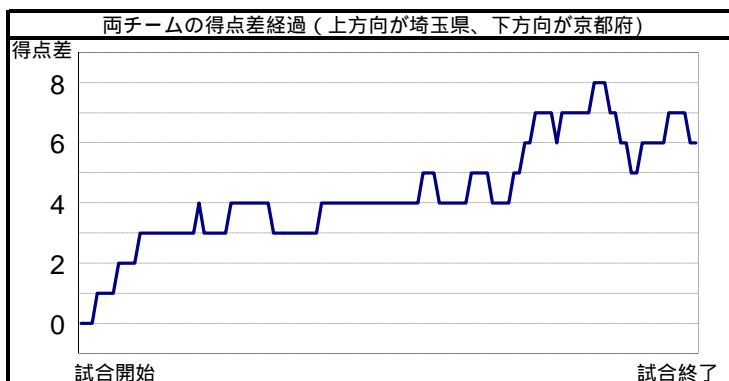

埼玉県	5	1	5	4
京都府	1	1	2	5

15
9

埼玉県			シュート数&得点数							パーソナル ファール		
No	氏名	学年	ミドル シュート	5m シュート	7m-ター シュート	カットイン シュート	カンター アタック	パワー プレー	ペナルティ シュート	合計	誘発	損失
1	西村 永遠	2										
2	小林 健太	2	0				1			1		3
3	山田 太一	3	1		2		1	1		4	1	2
4	田中 要	1										
5	橋田 尚也	2	1			1	2			4		1
6	高橋 知志	2	0							0		
7	濱田 周	3	0		0	2	0			2	1	3
8	佐藤 海輝	3	0		0	0	1			1		1
9	松本 天斗	1										
10	コップ 晴紀	1										1
11	伊達 清武	2	1				2			3		
12												
13												
チーム合計			17	0	4	4	10	1	0	36	2	11(0)

( ) 内はチームファール数

京都府			シュート数&得点数							パーソナル ファール		
No	氏名	学年	ミドル シュート	5m シュート	7m-ター シュート	カットイン シュート	カンター アタック	パワー プレー	ペナルティ シュート	合計	誘発	損失
1	北村 昇平	3										
2	石山 真吾	3		0		0		1		1	1	
3	大本 航生	3	0	0	1	1		0		2	6	
4	北澤 知大	3		0	1	1	1	1		4	2	1
5	浦田 大輝	2	0					0		0		
6	山本 裕介	3										
7	隈田 大賀	2						0		0		
8	野村 力哉	2		1				1		2	2	1
9	大本 晋平	1	0			0	0	0		0		
10	山本 凌也	3										
11	井上 快斗	3										
12												
13												
チーム合計			5	1	2	5	2	3	0	28	11	2(0)

( ) 内はチームファール数

ゴールキーパーのシュートセーブ			ゴールに飛んだシュート数&ゴールキーパーセーブ数							セーブ率	
No	氏名	学年	ミドル	5m	7m-ター	カットイン	カンター	パワー	ペナルティ	合計	セーブ率
1	西村 永遠		2	1	0	3	1	4		15	40%
1	北村 昇平		7		3	4	1	8	1	23	35%

埼玉県の攻撃プロフィール					
	1P	2P	3P	4P	計
攻撃回数	13	12	14	12	51
シュート数	11	7	11	7	36
得点	5	1	5	4	15

京都府の攻撃プロフィール					
	1P	2P	3P	4P	計
攻撃回数	17	15	12	16	60
シュート数	6	7	6	9	28
得点	1	1	2	5	9