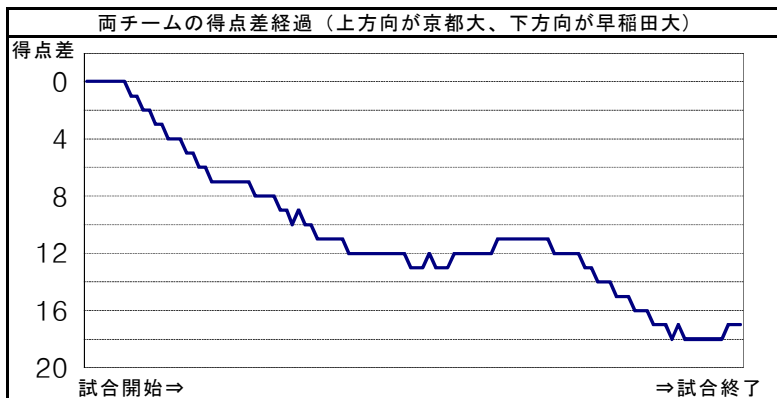

京都大	0	1	3	2
早稲田大	7	6	3	7

6
23

京都大			シュート数&得点数						パーソナル ファール 誘発 損失			
No	氏名	出場時間	ミドル シュート	5m シュート	フロッター シュート	カットイン シュート	カウンター アタック	パワー プレー	ペナルティ シュート	合計	誘発	損失
1	古御堂 佑(4)	32:0										
2	岡本 真範(3)	32:0		2 0			1 1	1 0		4 1		1
3	高坂 魁(4)	32:0	2 1							2 1		
4	権藤 大平(4)	32:0			6 1	1 1	2 1			9 3	2	
5	小林 敬嗣(3)	32:0						1 1		1 1		
6	小川 慶太(4)	22:28										3
7	尾松 大和(3)	0:0										
8	須藤 恭平(4)	25:59				1 0				1 0		
9	上田 健太郎(2)	6:1										
10	橋詰 隼也(1)	9:32										1
11	曾我部 哲人(4)	0:0										
12	山岡 大樹(2)	0:0										
13	茂木 大和(1)	0:0										
チーム合計			2 1	2 0	6 1	2 1	3 2	2 1	0 0	17 6	2	5(0)

( ) 内はチームファール数

早稲田大			シュート数&得点数						パーソナル ファール 誘発 損失			
No	氏名	出場時間	ミドル シュート	5m シュート	フロッター シュート	カットイン シュート	カウンター アタック	パワー プレー	ペナルティ シュート	合計	誘発	損失
1	高島 丈司(2)	16:0						1 1		4 1		1
2	傅田 雅一(3)	21:21	1 0		1 0	1 0				2 1		
3	吉成 弘紀(3)	21:21				1 0	1 1			2 1		
4	小川 航(4)	21:21		1 0	1 0		2 1			4 1		
5	木村 洋平(4)	21:21	6 5							6 5		1
6	武田 望(4)	18:11	1 0				4 2			5 2		
7	戸張 真寿(4)	10:39			1 0		1 1	1 1		3 2		
8	瀧川 峻也(3)	15:0	1 1				1 0			2 1		
9	深田 隼輔(3)	12:33					1 1			1 1	2	
10	岩井 雄太郎(2)	21:21					1 1	1 1		2 2	2	
11	池水 勇太(1)	15:19					1 1			1 1		
12	深川 幹徳(2)	13:33	2 1		2 2		2 2	1 1		7 6	1	
13	山田 留唯(2)	16:0										
チーム合計			11 7	1 0	5 2	2 0	14 10	4 4	0 0	37 23	5	2(0)

( ) 内はチームファール数

ゴールキーパーのシュートセーブ			ゴールに飛んだシュート数&ゴールキーパーセーブ数						セーブ率		
No	氏名	出場時間	ミドル	5m	フロッター	カットイン	カウンター	パワー	ペナルティ	合計	セーブ率
1	古御堂 佑(4)		7 0	1 1	3 1	2 2	13 3	4 0		30 7	23%
1	高島 丈司(2)			1 1	2 1	1 1				4 3	75%
13	山田 留唯(2)		2 1		2 2	1 0	2 0	1 0		8 3	38%

京都大の攻撃プロフィール

	1P	2P	3P	4P	計
攻撃回数	13	10	14	12	49
シュート数	3	3	6	5	17
得点	0	1	3	2	6

早稲田大の攻撃プロフィール

	1P	2P	3P	4P	計
攻撃回数	11	14	13	14	52
シュート数	10	10	9	8	37
得点	7	6	3	7	23