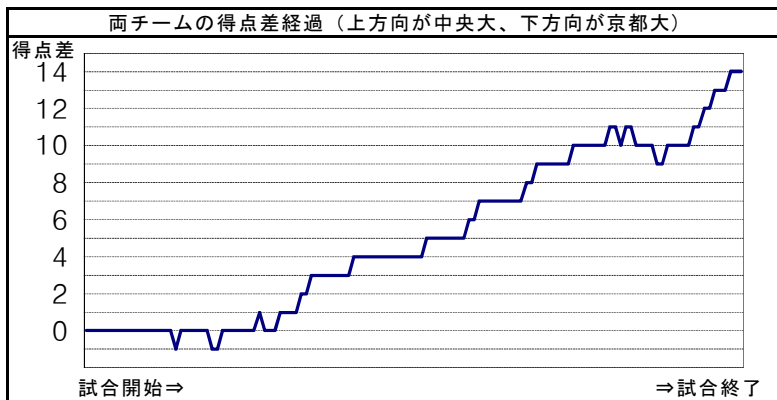

中央大	2	5	5	8
京都大	2	1	0	3

20
6

中央大			シュート数&得点数						パーソナル ファール				
No	氏名	出場時間	ミドル シュート	5m シュート	フロッター シュート	カットイン シュート	カウンター アタック	パワー プレー	ペナルティ シュート	合計	誘発	損失	
1	島 龍之介(4)	32:0	1	0						1	0		
2	山谷 峻(1)	24:6					1		1	2		2	
3	鳥越 太順(3)	28:57	1	0		1	3	1		6		1	
4	鳴海 航介(2)	28:36					4			4		1	
5	畑森 皓太(2)	23:23	2	0		1	2	2	1	8		1	
6	足立 未遼(3)	28:52	3	1		1	3	1		11			
7	田嶋 祐稀(3)	28:1				1	1			2		3	
8	町田 航平(4)	30:5			1	1	2	1		5		1	
9													
10													
11													
12													
13													
チーム合計			7	0	4	5	16	5	2	39	20	7	3(0)

() 内はチームファール数

京都大			シュート数&得点数						パーソナル ファール				
No	氏名	出場時間	ミドル シュート	5m シュート	フロッター シュート	カットイン シュート	カウンター アタック	パワー プレー	ペナルティ シュート	合計	誘発	損失	
1	古御堂 佑(4)	29:38											
2	岡本 真範(3)	29:14	2	0		1	1	0		6	1	1	
3	高坂 魁(4)	32:0	2	2						2		1	
4	権藤 大平(4)	30:12	3	0			9	1		13	1	2	
5	小林 敬嗣(3)	29:14										2	
6	小川 慶太(4)	27:45	1	0						1	1		
7	尾松 大和(3)	1:48				1				1			
8	須藤 恭平(4)	27:45	3	1		1				4		1	
9	上田 健太郎(2)	4:15											
10	橋詰 隼也(1)	4:15											
11	曾我部 哲人(4)	2:46											
12	大垣 良太(4)	2:46											
13	茂木 大和(1)	2:22											
チーム合計			11	3	1	9	1	1	2	27	6	3	7(0)

() 内はチームファール数

ゴールキーパーのシュートセーブ			ゴールに飛んだシュート数&ゴールキーパーセーブ数						セーブ率						
No	氏名	出場時間	ミドル	5m	フロッター	カットイン	カウンター	パワー	ペナルティ	合計	セーブ率				
1	島 龍之介(4)		9	6		5	4	1	0	1	0	16	63%		
1	古御堂 佑(4)		3	2		3	1	2	0	14	3	1	1	26	31%
13	茂木 大和(1)							1	0	1	0	2	0	2	0%