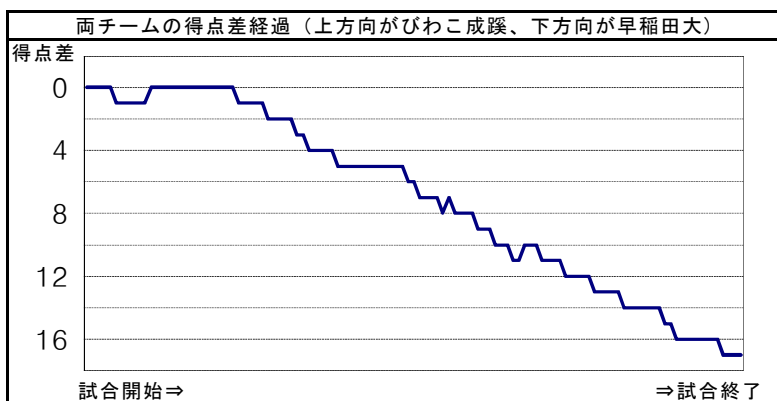

びわこ成蹊	1	0	2	0
早稲田大	1	5	9	5

3
20

びわこ成蹊			シュート数&得点数						合計	パーソナル ファール		
No	氏名	出場時間	ミドル シュート	5m シュート	フローター シュート	カットイン シュート	カウンター アタック	パワー プレー		ペナルティ シュート	誘発	損失
1	梅田 優子(3)	32:0										
2	有馬 福美(1)	26:18		1 0			3 0				3	3
3	松永 あい(1)	32:0	3 0					1 0				2
④	高橋 里佳(3)	24:0		1 0			1 0				1	1
5	栗原 由佳(3)	21:55	1 0									
6	土田 千夏(2)	23:47	1 0	1 0								1
7	満尾 愛奈(3)	0:0										
8	寺方 千裕(1)	32:0	1 0	1 0			2 1				3	1
9	小林 萌(1)	32:0	7 2					1 0				1
10												
11												
12												
13												
チーム合計			13 2	4 0	5 1	1 0	0 0	2 0	0 0	25 3	7	9(0)

( ) 内はチームファール数

早稲田大			シュート数&得点数						合計	パーソナル ファール		
No	氏名	出場時間	ミドル シュート	5m シュート	フローター シュート	カットイン シュート	カウンター アタック	パワー プレー		ペナルティ シュート	誘発	損失
1	長島 佳世(4)	32:0										
2	斎藤 美奈都(4)	19:26	1 0								1	
3	小西 晃代(3)	15:58	1 0				1 1	2 2				2
4	大竹 いこい(1)	15:5				2 0	1 0	1 0			1	
5	田中 寧葉(3)	24:0	2 1		1 1	1 1	1 1	2 2				
6	小路 安希(2)	24:49	1 0					1 0				2
⑦	固城 侑美(4)	32:0			1 1	1 1	3 3	2 2	1 1		5	
8	齋藤 有寿(1)	21:56									2	2
9	大久保 映見(1)	8:0						1 0	1 1			
10	徳用 万里奈(1)	30:46	2 1			1 1	1 0					1
11												
12												
13												
チーム合計			7 2	0 0	2 2	6 4	10 6	5 4	2 2	32 20	9	7(0)

( ) 内はチームファール数

ゴールキーパーのシュートセーブ			ゴールに飛んだシュート数&ゴールキーパーセーブ数						合計	セーブ率	
No	氏名	出場時間	ミドル	5m	フローター	カットイン	カウンター	パワー			ペナルティ
1	梅田 優子(3)		2 0		2 0	6 2	8 2	4 0	2 0	24 4	17%
1	長島 佳世(4)		5 3	3 3	3 2			1 1		12 9	75%

びわこ成蹊の攻撃プロフィール					
	1P	2P	3P	4P	計
攻撃回数	11	15	14	14	54
シュート数	5	7	6	7	25
得点	1	0	2	0	3

早稲田大の攻撃プロフィール					
	1P	2P	3P	4P	計
攻撃回数	13	11	16	15	55
シュート数	4	8	11	9	32
得点	1	5	9	5	20